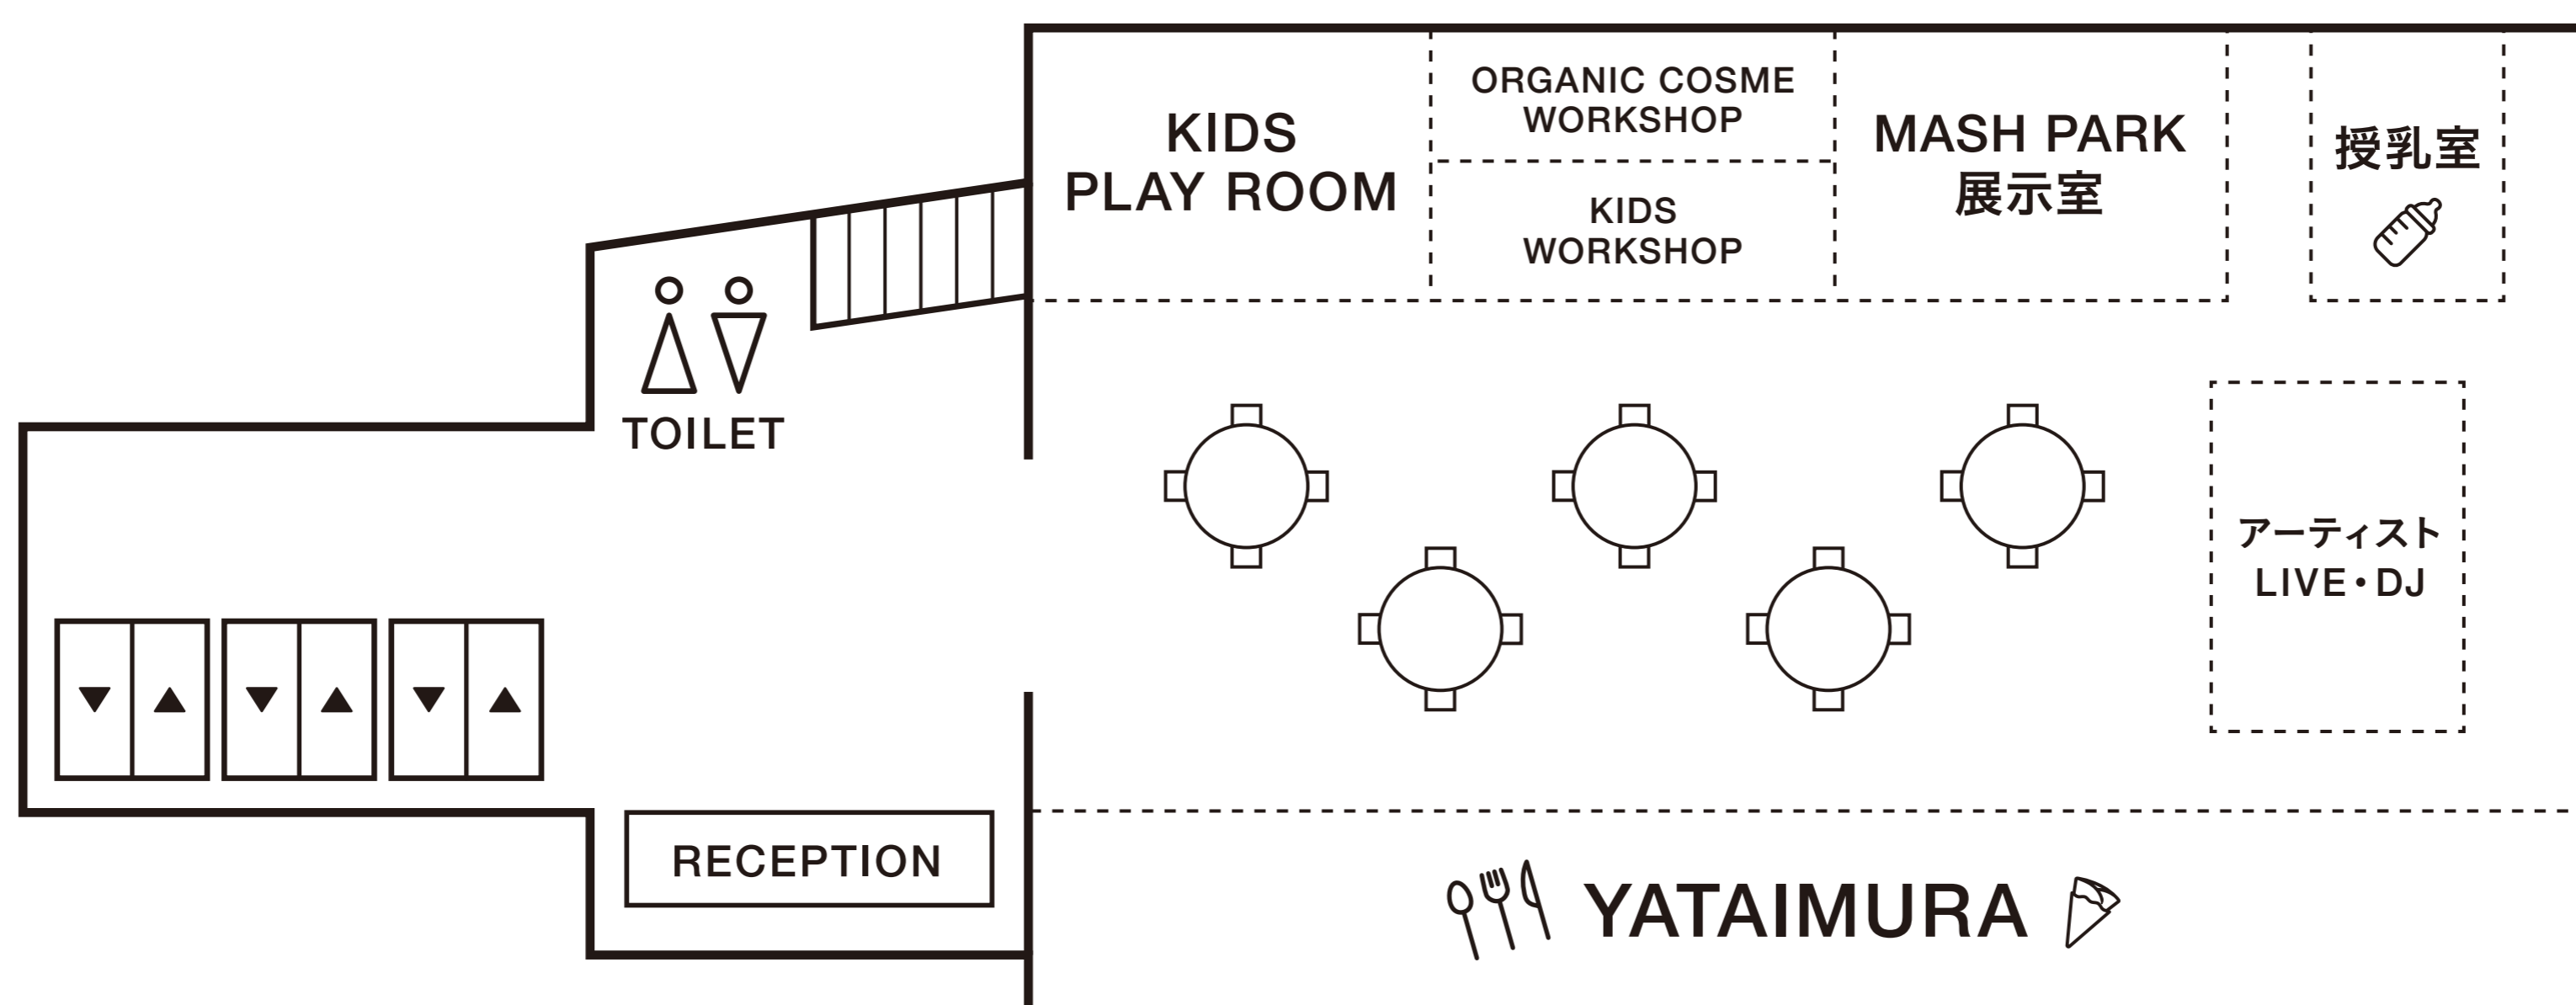

MASH

FLOOR GUIDE

2F MASH BOUTIQUE / NAIL BOOTH

SNIDEL ^{gelato} pique FRAY I.D Lily Brown Mila Owen FURFUR emmi styling/ CELFORD LITTLE UNION TOKYO
 MISTERGENTLEMAN ^{ecostore} +safer for you Geosoap

1F

YATAIMURA

PILOUECA GELATO Cafe ORGANIC & NATURAL BURGER KITCHEN HUGO & VICTOR PARIS AZUP MASA USUKI PARIYA threetwins ice cream 蜷尾家 Pan &
 Cosme Kitchen Adaptation OCHACCO SSENREI

KIDS PLAY ROOM / KIDS WORKSHOP /
 ORGANIC COSME WORKSHOP **CosmeKitchen** /
 MASH PARK 展示室

3F

WOMEN

3階の女性用トイレもご利用いただけます。

※会場内では、撮影が入る場合があります。そのため、TV・新聞・雑誌・インターネット等に映り込み、掲載・放映される可能性があります。予めご理解の上、ご参加ください。