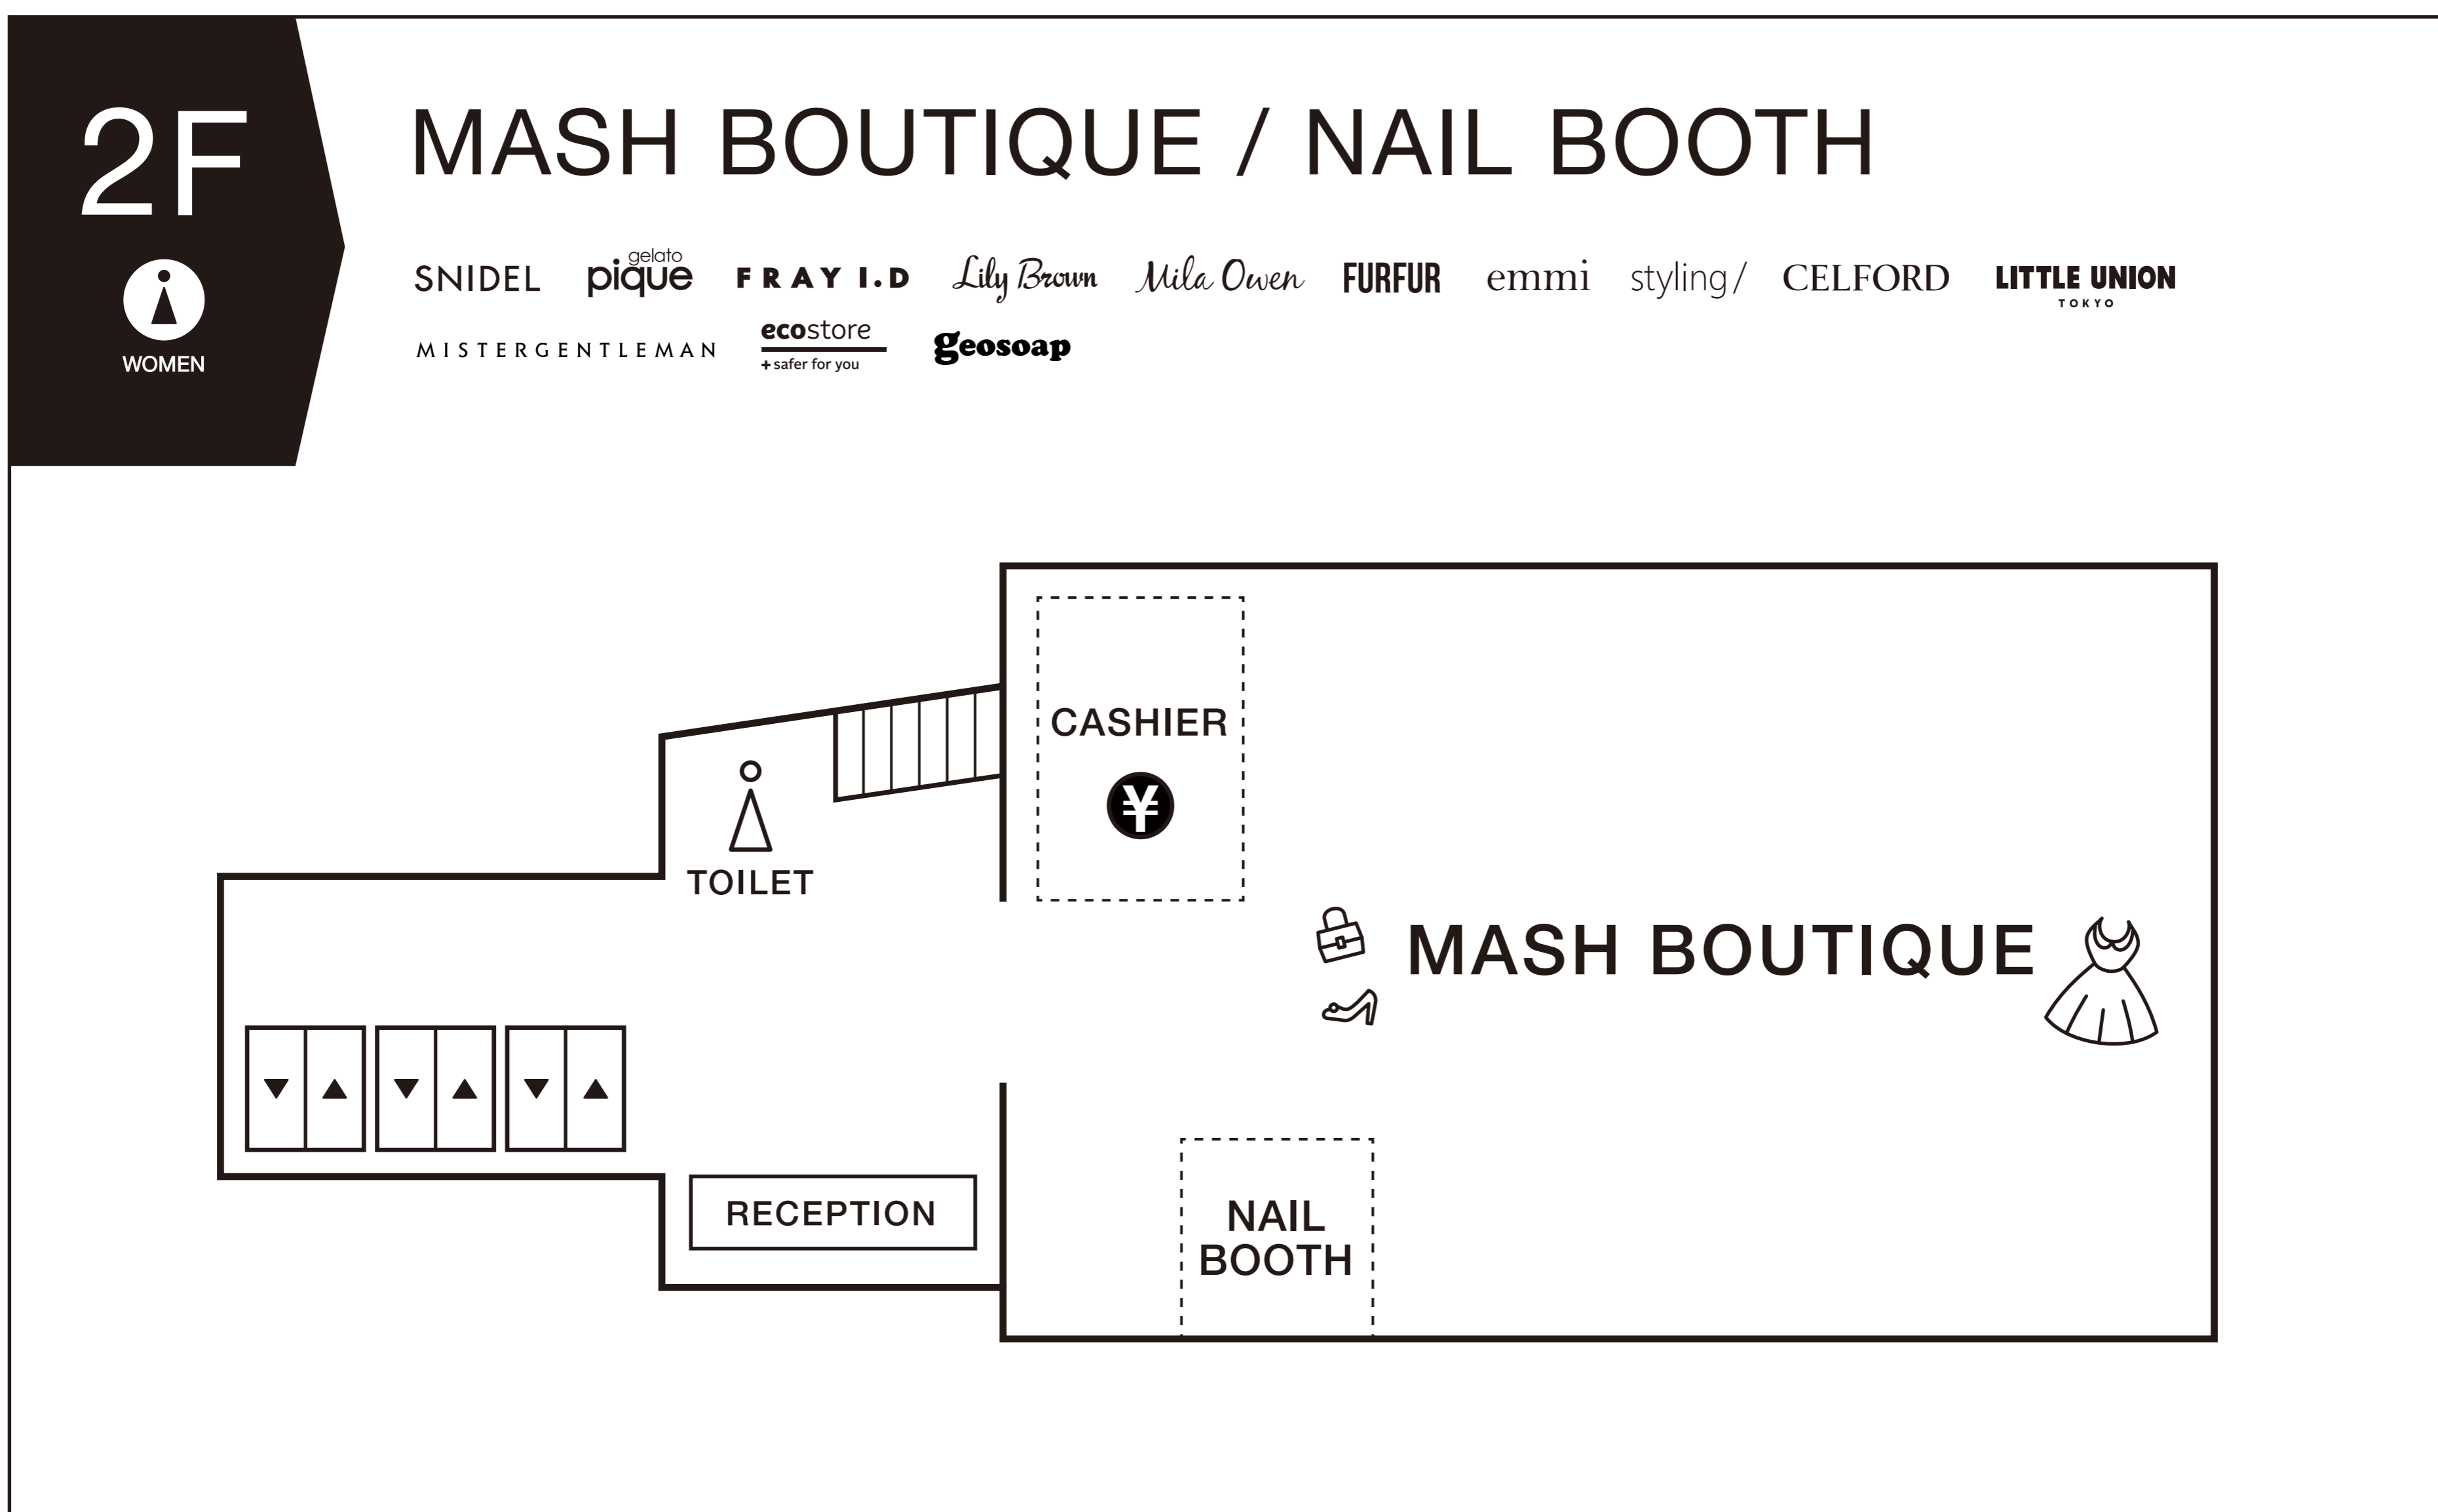

MASH

FLOOR GUIDE

1F YATAIMURA

KIDS PLAY ROOM / KIDS WORKSHOP /
 ORGANIC COSME WORKSHOP **CosmeKitchen** /
 MASH PARK 展示室

3F WOMEN

3階の女性用トイレもご利用いただけます。

※会場内では、撮影が入る場合があります。そのため、TV・新聞・雑誌・インターネット等に映り込み、掲載・放映される可能性があります。予めご理解の上、ご参加ください。